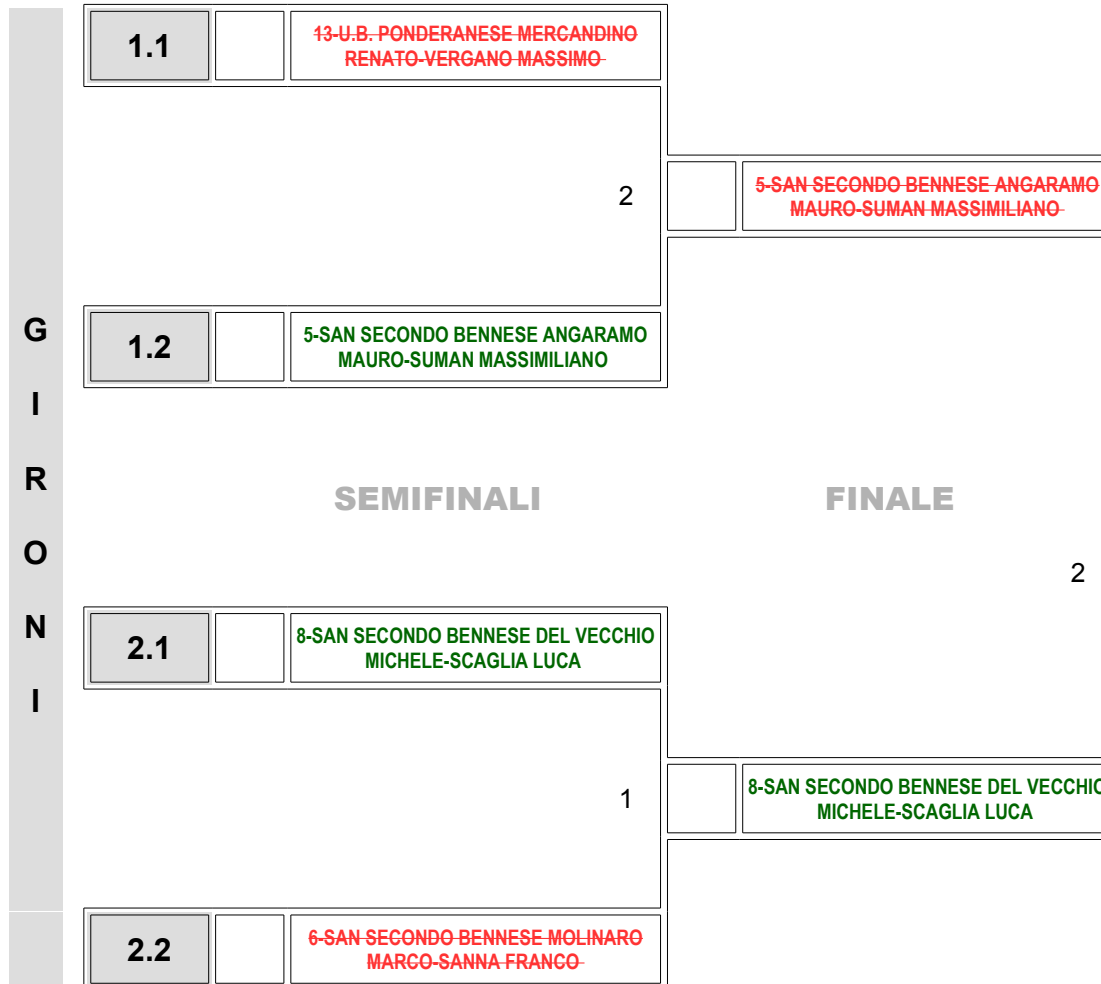

SAN SECONDO BENNESE
Coppa Bennese BD-DD f.n. 29

COMITATO PROVINCIALE di BIELLA

GIRONE FINALE

1° CLASS.

	8-SAN SECONDO BENNESE DEL VECCHIO MICHELE-SCAGLIA LUCA

DIRETTORE DI GARA

GAUDINO Antonio

note:

BENNA / Biella	BENNA / Biella
MERCOLEDI' Dalle 22,30 alle 00,15	GIOVEDI' Dalle 21,00 alle 22,45