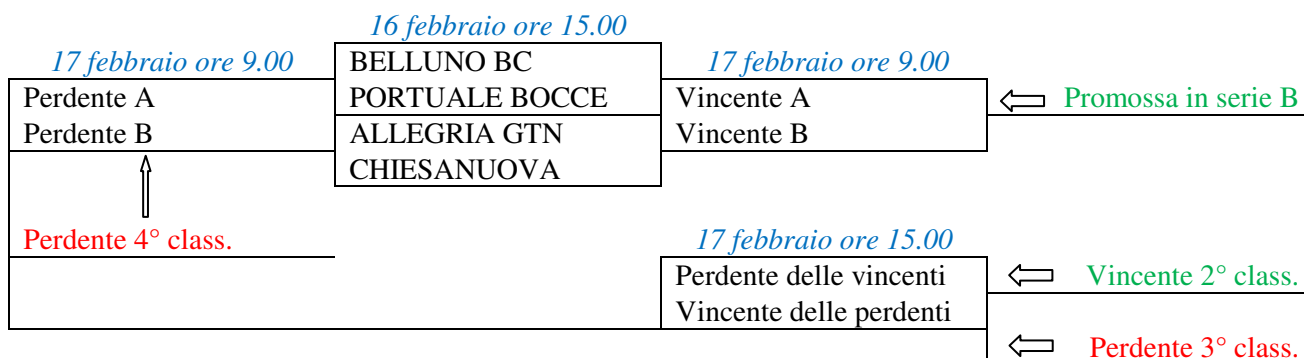

### SECONDA FASE PLAY OFF

**Sabato 16 febbraio alle ore 15,00 – primo incontro della poule**

A) Presso il Bocciodromo di Fossalta di Portogruaro s'incontrano:

**BELLUNO BOCCE CLUB – PORTUALE BOCCE =**

B) Presso il Bocciodromo di Torre di Pordenone s'incontrano:

**ALLEGRIA GTN – CHIESANUOVA =**

**Domenica 17 febbraio alle ore 9,00 – secondo incontro della poule**

Presso il Bocciodromo di Aviano s'incontreranno le vincenti:

**Vincente (A) – Vincente (B) =**

Presso il Bocciodromo di Brugnera s'incontreranno le perdenti:

**Perdente (A) – Perdente (B) =**

**Domenica 17 febbraio alle ore 15,00 – incontro di recupero**

Presso il Bocciodromo di Cordignano s'incontreranno:

**Vincente (delle perdenti) – Perdente (delle vincenti) =**

### Schema Play Off Promozione

**Quest'anno viene promossa alla serie B una sola squadra.**

**Ci può essere un secondo posto per la serie B solo se una squadra dell'est viene promossa in serie A.**